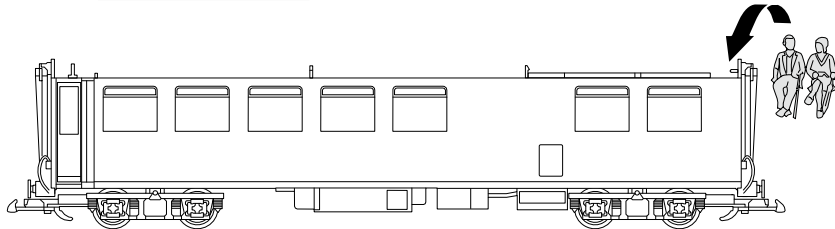

<https://www.facebook.com/trainlipage/>

---

Modell des Speisewagens „Gourmino“

**30520, 30523**

 E130 023

Einbauplatz für Decoder, z.B. Massoth  
Installation space for a decoder, e.g. Massoth  
Installation d'espace pour un décodeur, par exemple Massoth