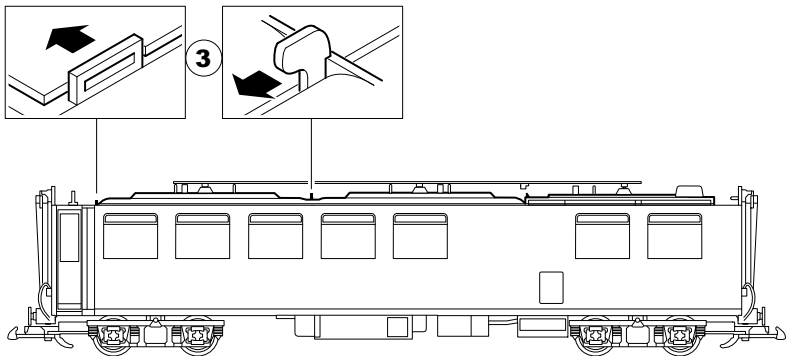

<https://www.facebook.com/trainlipage/>

---

Modell des Speisewagens „Gourmino“

**30520, 30523**

 E130 023

Einbauplatz für Decoder, z.B. Massoth  
Installation space for a decoder, e.g. Massoth  
Installation d'espace pour un décodeur, par exemple Massoth