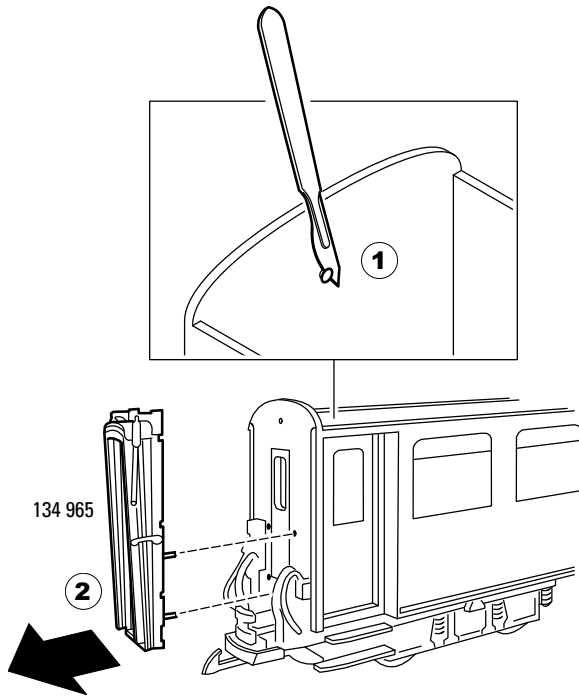

<https://www.facebook.com/trainlipage/>

---

Modell des Speisewagens „Gourmino“

**30520, 30523**

 E130 023

Einbauplatz für Decoder, z.B. Massoth  
Installation space for a decoder, e.g. Massoth  
Installation d'espace pour un décodeur, par exemple Massoth