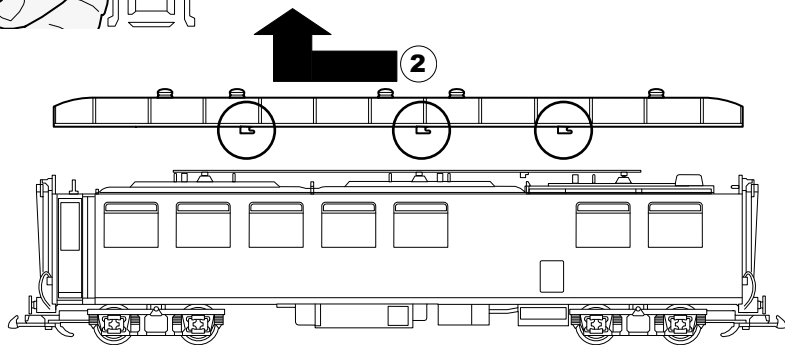

<https://www.facebook.com/trainlipage/>

---

Modell des Speisewagens „Gourmino“

**30520, 30523**

 E130 023

Einbauplatz für Decoder, z.B. Massoth  
Installation space for a decoder, e.g. Massoth  
Installation d'espace pour un décodeur, par exemple Massoth