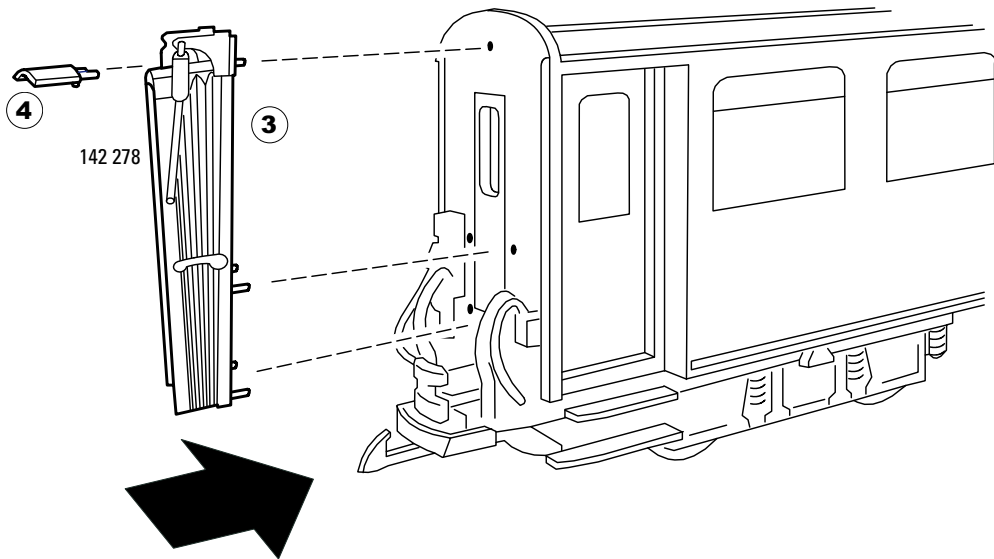

<https://www.facebook.com/trainlipage/>

---

Modell des Speisewagens „Gourmino“

**30520, 30523**

 E130 023

Einbauplatz für Decoder, z.B. Massoth  
Installation space for a decoder, e.g. Massoth  
Installation d'espace pour un décodeur, par exemple Massoth